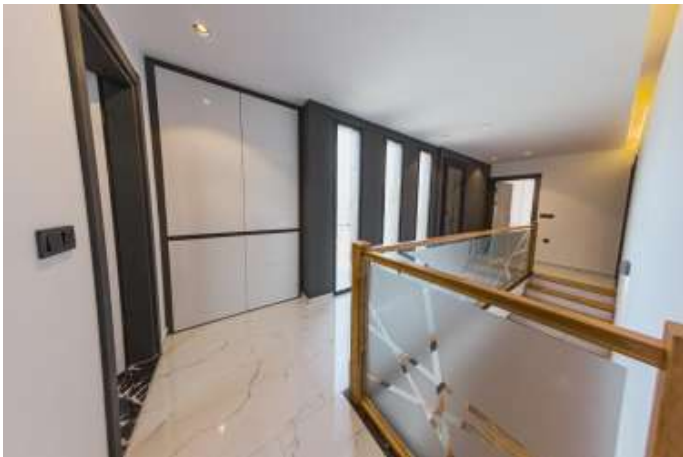

ف: 300486-473 نال عإل ا م قر